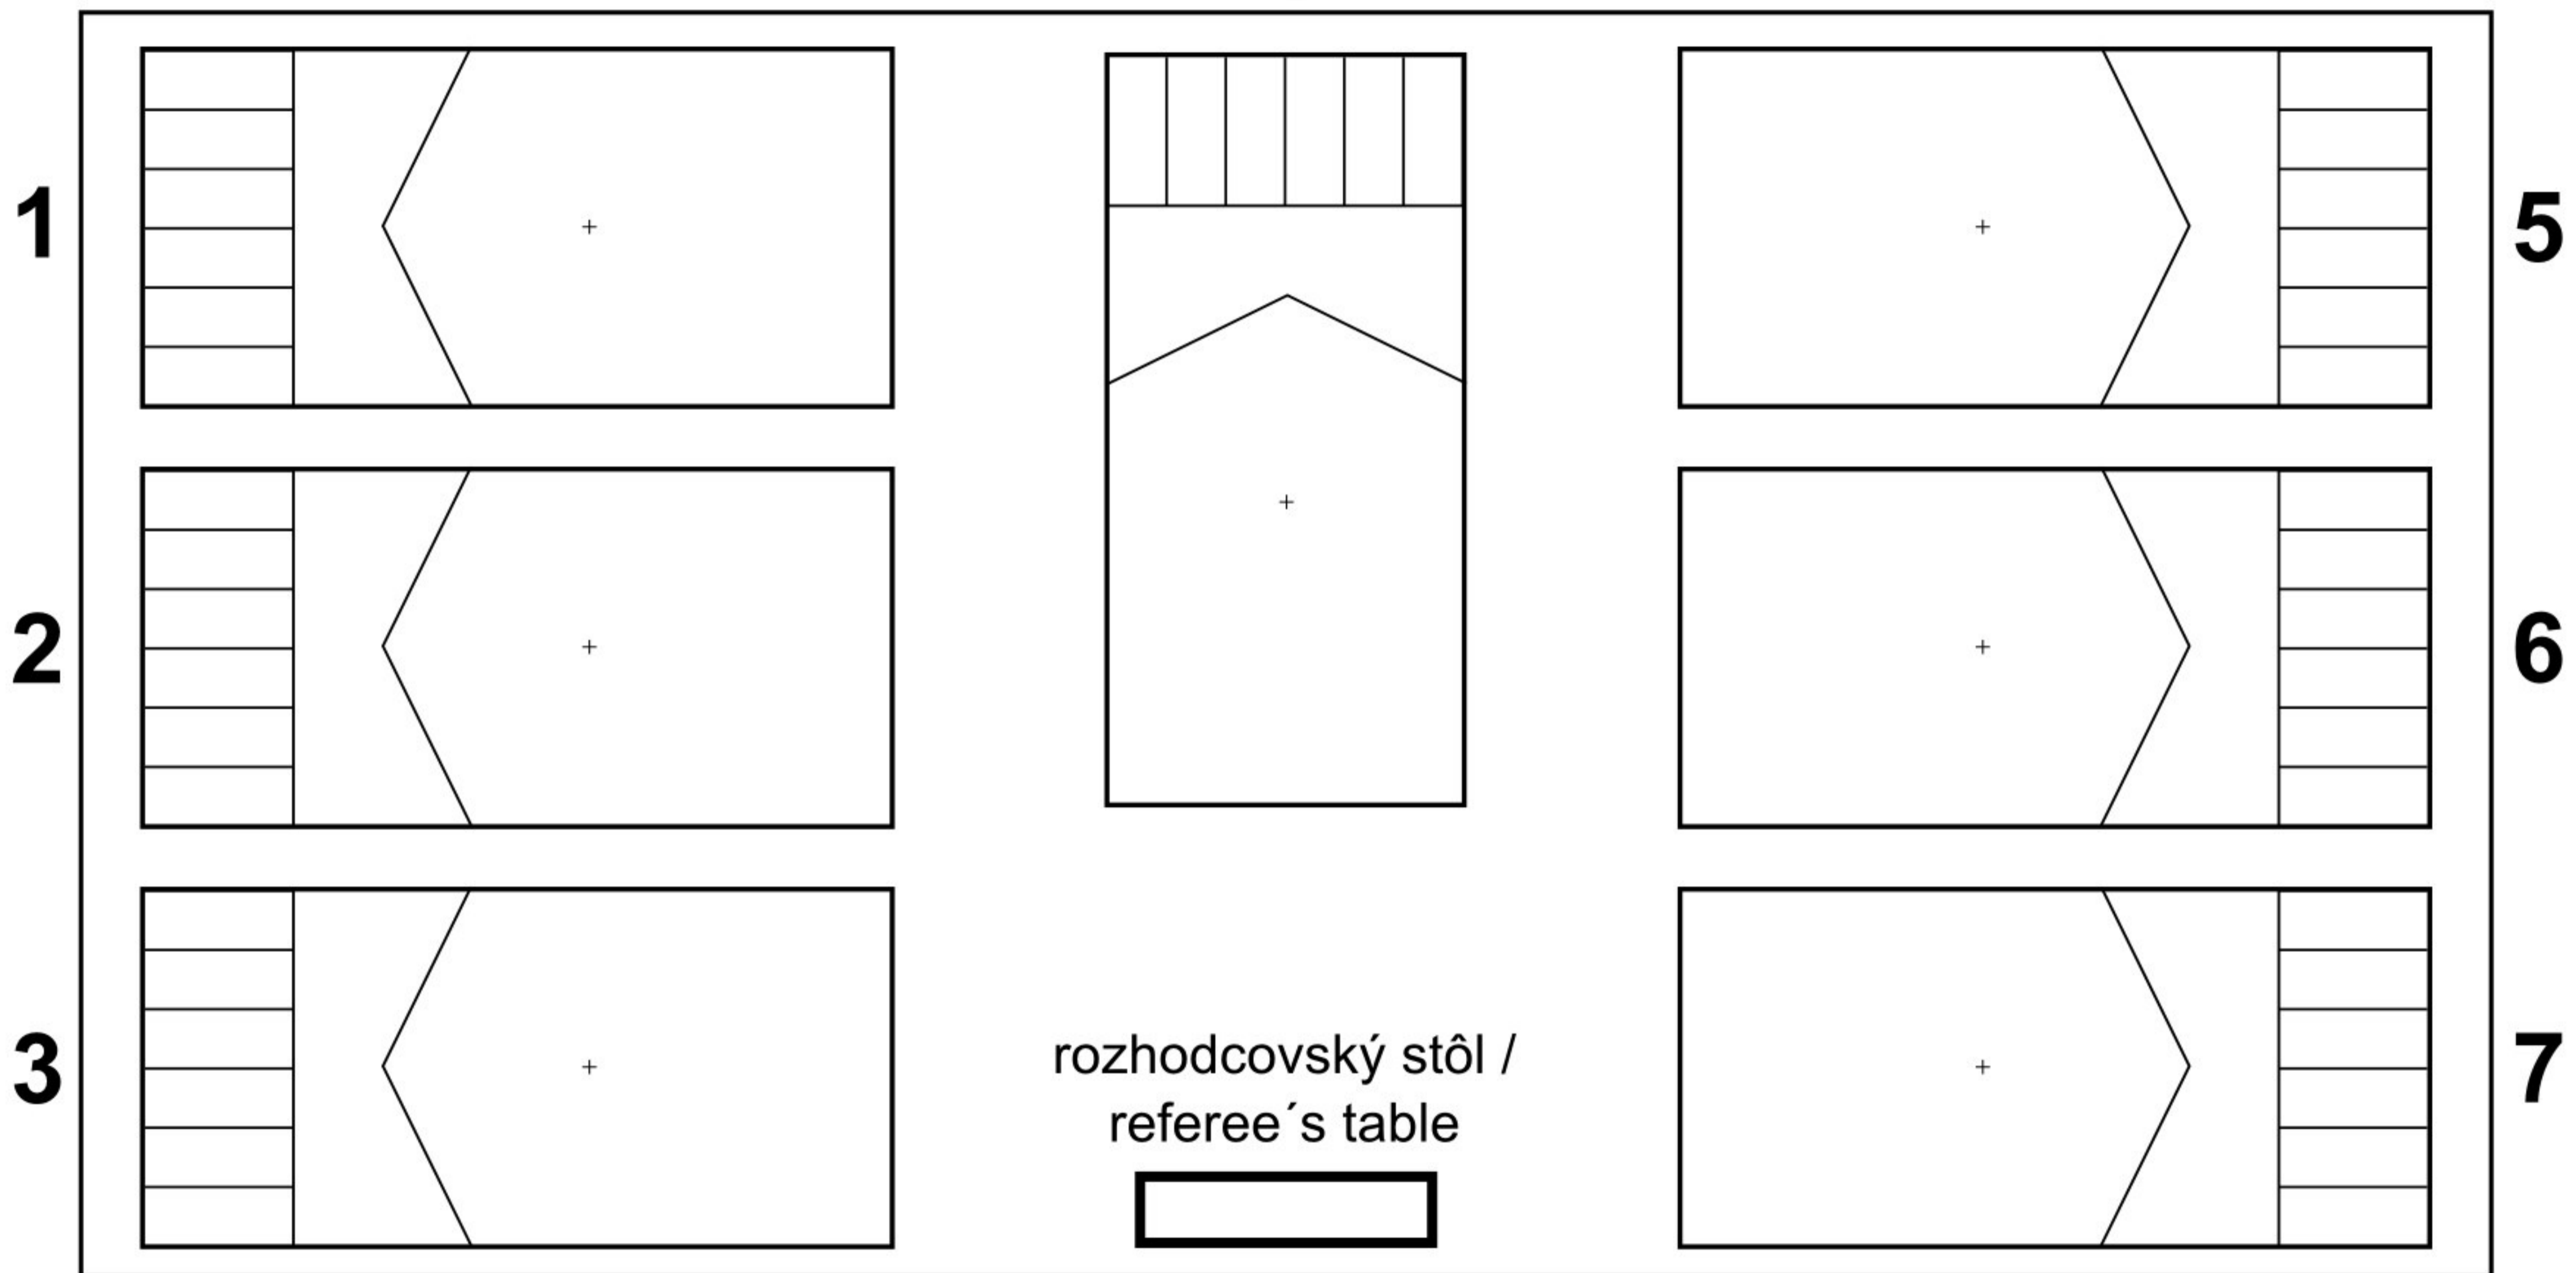

Boccia Rožňava 2016, Športová hala - mapka, rozostavenie kurtov  
Sports hall - scheme, bocchia courts placement

4

počupa  
↑  
entrance

hľadisko / auditorium

WC      šatne / dressing rooms

príjazd z hlavnej cesty  
→  
access from the principal road